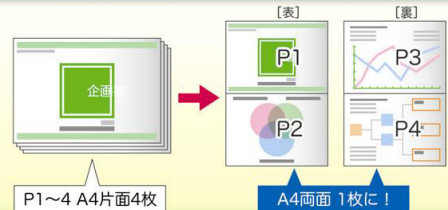

送信画質: 標準

原稿の画質: 文字

両面原稿送り: 両面

番号も大きく見やすい!

文字も大きくて迷わない!

Costperformance 小さなコストで省エネ/高性能!

- コピーはモノクロ/カラー 20枚/分*1、しかも両面同速!
- スキャンはモノクロ/カラー 55枚/分*2
- スリープモードからの復帰時間は18秒
- 2UP・両面コピーの機能で用紙もトナーもコストも削減!

*1: A4ヨコ。*2: 当社標準原稿 (A4ヨコ)、200dpi、親展ボックスまで。